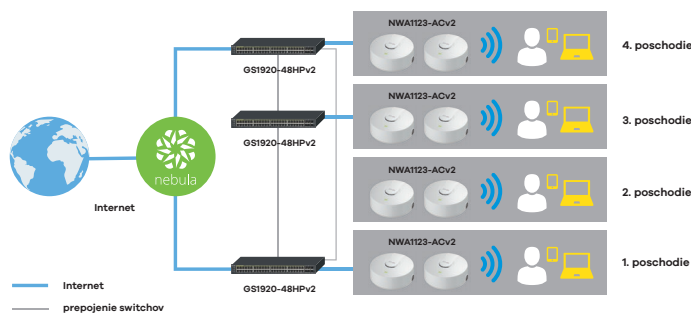

Pre riadenie prístupových bodov Zyxel NWA1123-ACv2 v Školskom internáte sa využíva cloudový manažment Nebula a pre ich napájanie po Ethernete (Power over Ethernet - PoE) slúžia prepínače Zyxel **GS1920-48HPv2**. Tieto prepínače disponujú kapacitou až 30 W na jeden port, s celkovým príkonom PoE napájania od 130 do 375 W (podľa konkrétneho modelu), čo je ideálne pre prostredie s veľkým množstvom napájaných zariadení. Sériu prepínačov Zyxel GS1920v2 je kompatibilná s riešením Zyxel NebulaFlex, takže ich je možné prevádzkovať v autonómnom režime, alebo ich prepnúť do režimu bezlicenčnej správy prostredníctvom cloudovej služby Nebula.

Vyjadrenie realizátora

„S pomocou sieťových prvkov Zyxel sa nám podarilo zaistiť spoľahlivé pokrytie všetkých priestorov budovy Školského internátu vo Zvolene kvalitným signálom Wi-Fi siete. Aby sme vyhovelí požiadavke na najlepší pomer ceny a výkonu použitých zariadení, nasadili sme prístupové body štandardu 802.11ac, namiesto najnovších zariadení štandardu 802.11ax, ale napriek tomu je celá sieť pripravená na veľmi intenzívne využívanie so značným množstvom pripojených klientov.“

Lukáš Vargovský,
konateľ spoločnosti MegaLan Consulting s.r.o.

Inštalované zariadenia

• Zyxel GS1920-48HPv2

Zyxel Networks

Spoločnosť Zyxel pripája ľudí k internetu už takmer 30 rokov, vždy s dôrazom na inovácie a zákazníka. Vďaka schopnosti adaptovať a inovovať sieťové technológie patríme medzi lídrov v oblasti konektivity pre telekomunikačné spoločnosti, poskytovateľov služieb, organizácie i domácich užívateľov. Vytvárame siete budúcnosti, čím pomáhame využívať potenciál a napĺňať potreby moderných pracovísk. Pomáhame ľuďom v práci i pri hraní.

- 3 500 partnerov v ČR a SR
- 100 miliónov zariadení prepájajúcich svet
- 700 000 organizácií, ktoré fungujú inteligentnejšie vďaka produktom Zyxel
- Pôsobnosť na 150 trhoch celého sveta

Zyxel Networks

Štětškova 1638/18, budova Qubix
140 00 Praha 4 – Nusle
e-mail: sales@sk.zyxel.com

www.zyxel.sk